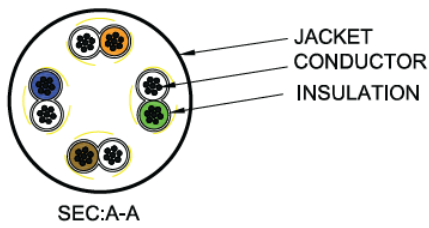

Jotec Patch Kat6a U/UTP Slim hvit

Varenr: P-KAT6A-UU-SL-xxx/WH

Beskrivelse:

Tynn patchkabel for strukturerte kablingsystemer: Kategori 6a uskjermet. Kabelen kan brukes i strukturerte kablingsystemer opp til 10 Gigabit Ethernet

Applikasjoner/anvendelsesområder

Patchkabelen er utviklet for å redusere plassbruk og sikre god luftgjennomstrømning i racket.

Typiske anvendelsesområder inkluderer datanettverk med høy hastighet, inkludert 10 Gigabit Ethernet og andre bredbåndsintensive IP-baserte tjenester. Kabelen brukes ofte i kontorbygg andre næringsbygg der stabil overføring og høy driftssikkerhet er kritisk.

LSZH-ytterkappen gjør den egnet for installasjon i rømningsveier og offentlige bygg, der krav til lav røykutvikling, ingen halogengasser og begrenset brannspredning er påkrevd. Kabelen er også velegnet for fremtidige applikasjoner med høyere frekvenser og datarater. Den kan benyttes i strukturerte kablingsystemer for både data, tale, bilde, PoE/PoE++ og integrerte bygningssystemer.

Konstruksjon og dimensjon

- Uskjermet 4 par
- Lederdiameter AWG 28/7
- Isolert med HDPE
- Flertrådet kobberleder
- RJ45 plugg i begge ender
- 50µ Gull legering på RJ45
- Halogenfri kappe
- Kappe farge hvit
- Ytterdiameter 3,6mm
- Støtter IEEE802.3bt PoE++ 90 Watt
- Individuelt testet og merket iht ISO/IEC 11081 og EN50173