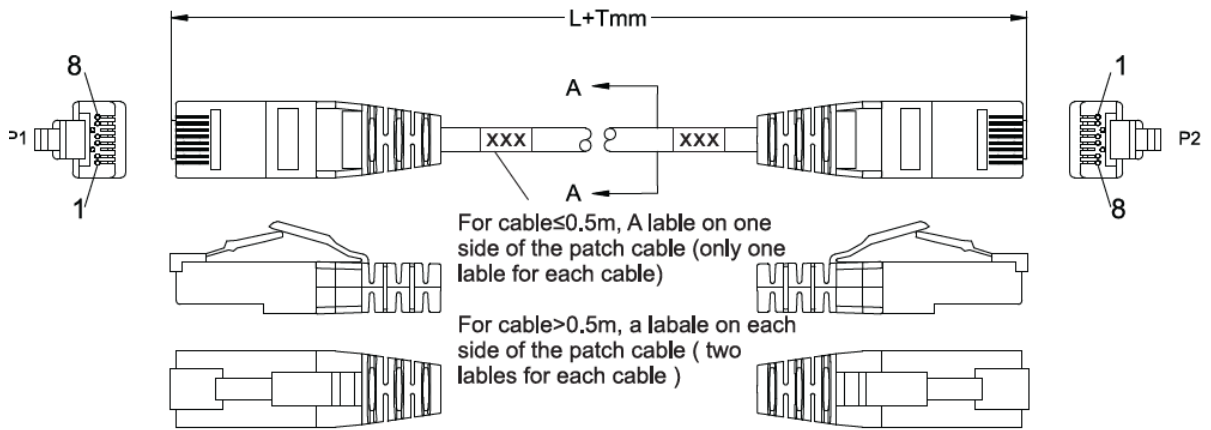

Applikasjoner/anvendelsesområder

Patchkabelen er utviklet for å redusere plassbruk og sikre god luftgjennomstrømning i racket.

Typiske anvendelsesområder inkluderer datanettverk med høy hastighet, inkludert 10 Gigabit Ethernet og andre bredbåndsintensive IP-baserte tjenester. Kabelen brukes ofte i kontorbygg andre næringsbygg der stabil overføring og høy driftssikkerhet er kritisk.

LSZH-ytterkappen gjør den egnet for installasjon i rømningsveier og offentlige bygg, der krav til lav røykutvikling, ingen halogengasser og begrenset brannspredning er påkrevd. Kabelen er også velegnet for fremtidige applikasjoner med høyere frekvenser og datarater. Den kan benyttes i strukturerte kablingsystemer for både data, tale, bilde, PoE/PoE++ og integrerte bygningssystemer.

Konstruksjon og dimensjon

- Uskjermet 4 par
- Lederdiameter AWG 28/7
- Isolert med HDPE
- Flertrådet kobberleder
- RJ45 plugg i begge ender
- 50µ Gull legering på RJ45
- Halogenfri kappe
- Kappe farge hvit
- Ytterdiameter 3,6mm
- Støtter IEEE802.3bt PoE++ 90 Watt
- Individuelt testet og merket iht ISO/IEC 11081 og EN50173