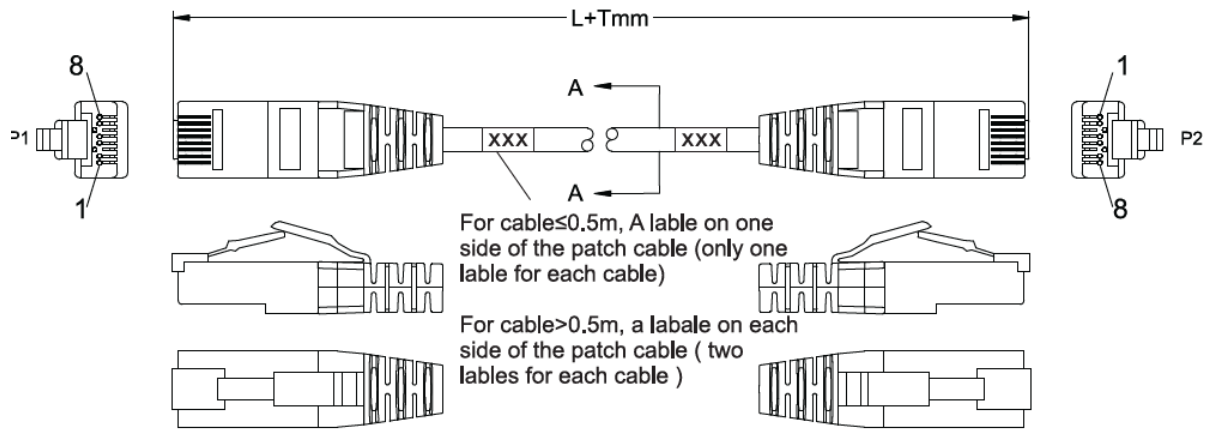

Jotec Patch Kat6a U/UTP Slim grå

Varenr: P-KAT6A-UU-SL-xxx/GY

Beskrivelse:

Tynn patchkabel for strukturerte kablingsystemer: Kategori 6a uskjermet. Kabelen kan brukes i strukturerte kablingsystemer opp til 10 Gigabit Ethernet

Applikasjoner/anvendelsesområder

Patchkabelen er utviklet for å redusere plassbruk og sikre god luftgjennomstrømning i racket.

Typiske anvendelsesområder inkluderer datanettverk med høy hastighet, inkludert 10 Gigabit Ethernet og andre bredbåndsintensive IP-baserte tjenester. Kabelen brukes ofte i kontorbygg andre næringsbygg der stabil overføring og høy driftssikkerhet er kritisk.

LSZH-ytterkappen gjør den egnet for installasjon i rømningsveier og offentlige bygg, der krav til lav røykutvikling, ingen halogengasser og begrenset brannspredning er påkrevd. Kabelen er også velegnet for fremtidige applikasjoner med høyere frekvenser og datarater. Den kan benyttes i strukturerte kablingsystemer for både data, tale, bilde, PoE/PoE++ og integrerte bygningssystemer.

Konstruksjon og dimensjon

- Uskjermet 4 par
- Lederdiameter AWG 28/7
- Isolert med HDPE
- Flertrådet kobberleder
- RJ45 plugg i begge ender
- 50µ Gull legering på RJ45
- Halogenfri kappe
- Kappe farge grå
- Ytterdiameter 3,6mm
- Støtter IEEE802.3bt PoE++ 90 Watt
- Individuelt testet og merket iht ISO/IEC 11081 og EN50173