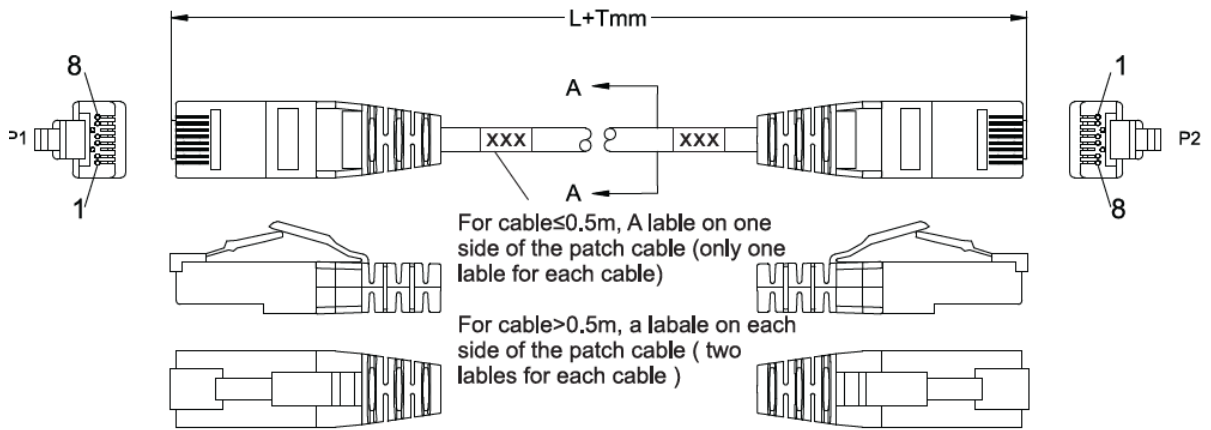

## Applikasjoner/anvendelsesområder

---

Patchkabelen er utviklet for å redusere plassbruk og sikre god luftgjennomstrømning i racket.

Typiske anvendelsesområder inkluderer datanettverk med høy hastighet, inkludert 10 Gigabit Ethernet og andre bredbåndsintensive IP-baserte tjenester. Kabelen brukes ofte i kontorbygg andre næringsbygg der stabil overføring og høy driftssikkerhet er kritisk.

LSZH-ytterkappen gjør den egnet for installasjon i rømningsveier og offentlige bygg, der krav til lav røykutvikling, ingen halogengasser og begrenset brannspredning er påkrevd. Kabelen er også velegnet for fremtidige applikasjoner med høyere frekvenser og datarater. Den kan benyttes i strukturerte kablingsystemer for både data, tale, bilde, PoE/PoE++ og integrerte bygningssystemer.

## Konstruksjon og dimensjon

---

- Uskjermet 4 par
- Lederdiameter AWG 28/7
- Isolert med HDPE
- Flertrådet kobberleder
- RJ45 plugg i begge ender
- 50µ Gull legering på RJ45
- Halogenfri kappe
- Kappe farge Blå
- Ytterdiameter 3,6mm
- Støtter IEEE802.3bt PoE++ 90 Watt
- Individuelt testet og merket iht ISO/IEC 11081 og EN50173