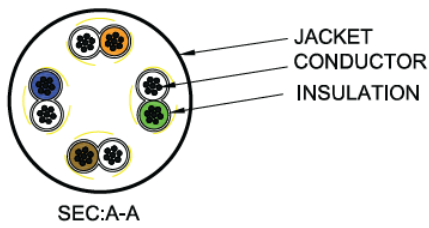

### Beskrivelse:

Tynn patchkabel for strukturerte kablingsystemer: Kategori 6a uskjermet. Kabelen kan brukes i strukturerte kablingsystemer opp til 10 Gigabit Ethernet

## Applikasjoner/anvendelsesområder

---

Patchkabelen er utviklet for å redusere plassbruk og sikre god luftgjennomstrømning i racket.

Typiske anvendelsesområder inkluderer datanettverk med høy hastighet, inkludert 10 Gigabit Ethernet og andre bredbåndsintensive IP-baserte tjenester. Kabelen brukes ofte i kontorbygg andre næringsbygg der stabil overføring og høy driftssikkerhet er kritisk.

LSZH-ytterkappen gjør den egnet for installasjon i rømningsveier og offentlige bygg, der krav til lav røykutvikling, ingen halogengasser og begrenset brannspredning er påkrevd. Kabelen er også velegnet for fremtidige applikasjoner med høyere frekvenser og datarater. Den kan benyttes i strukturerte kablingsystemer for både data, tale, bilde, PoE/PoE++ og integrerte bygningssystemer.

## Konstruksjon og dimensjon

---

- Uskjermet 4 par
- Lederdiameter AWG 28/7
- Isolert med HDPE
- Flertrådet kobberleder
- RJ45 plugg i begge ender
- 50µ Gull legering på RJ45
- Halogenfri kappe
- Kappe farge Blå
- Ytterdiameter 3,6mm
- Støtter IEEE802.3bt PoE++ 90 Watt
- Individuelt testet og merket iht ISO/IEC 11081 og EN50173